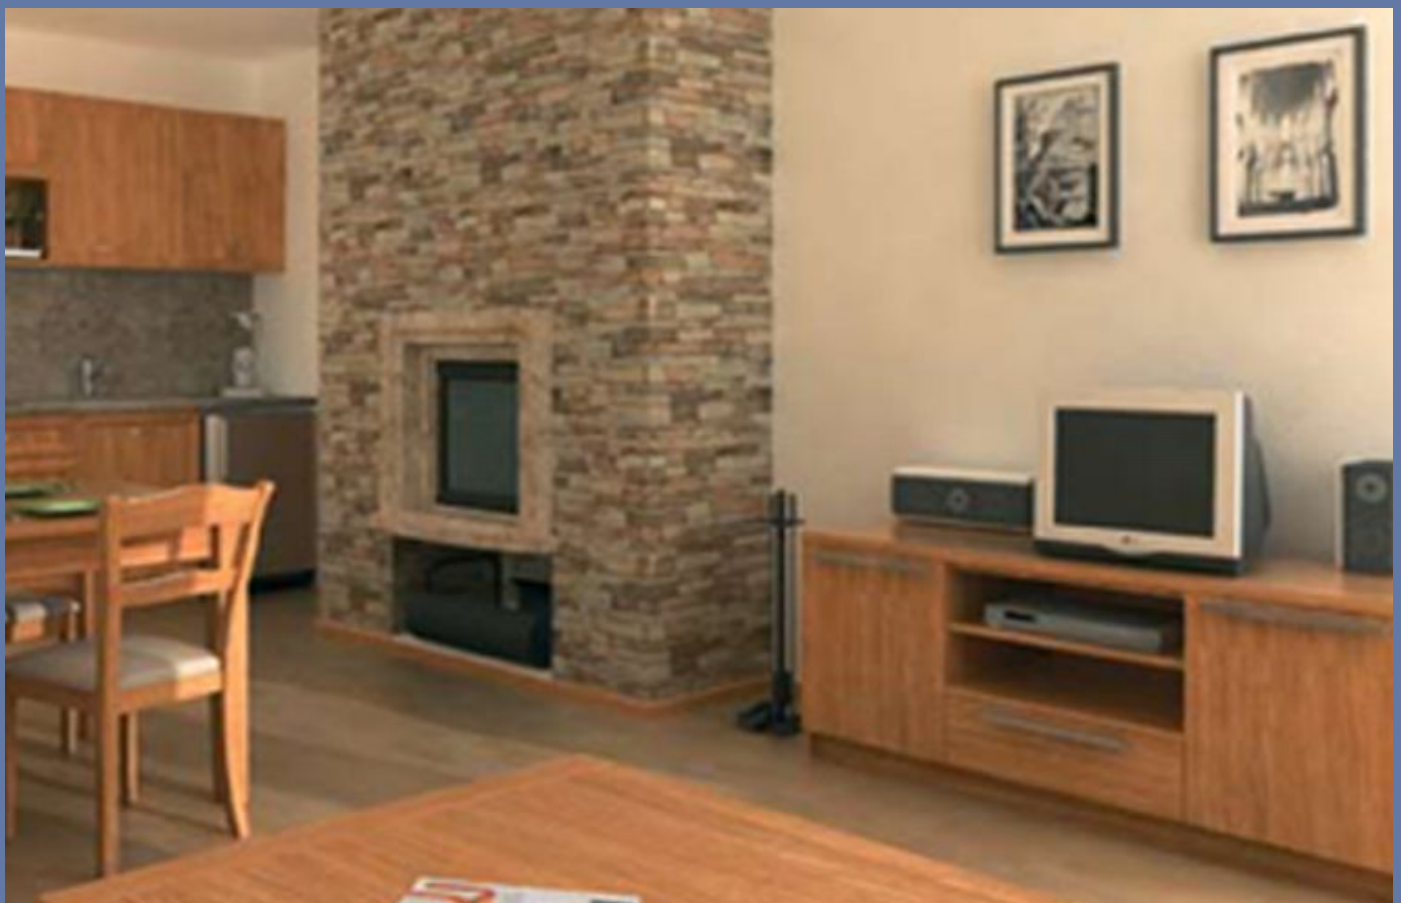

INFORMACIÓN GENERAL

Orpheus Valley Suites es la segunda fase del complejo Orpheus Valley Ski & Spa y consiste principalmente en estudios diseñados para satisfacer íntegramente las máximas expectativas a un mínimo coste.

Las Suites ofrecen comodidad y eficiencia del espacio habitable. Los estudios son elegantes, al tiempo que aprovechan muy eficientemente la superficie útil del apartamento. Las partes comunes se han reducido al mínimo. Orpheus Suite & Spa está unido a la primera fase del complejo mediante una conexión cubierta que facilita el acceso a todas las instalaciones de ocio.

Son elegantes apartamentos de 1 o 2 habitaciones, diseñados para personas que valoran la comodidad y el lujo de los espacios amplios. Se espera que estos apartamentos atraigan a turistas acaudalados y a familias numerosas. Por esa razón, sus propietarios pueden contar con un alto nivel de ocupación anual y unos ingresos estables de alquiler.

Orpheus Valley Ski & Spa se encuentra a tan sólo 500m de las pistas de esquí, además de servicios de ocio: centro comercial, gimnasio y spa, restaurantes, salón de belleza, club infantil, instalaciones de conferencias...