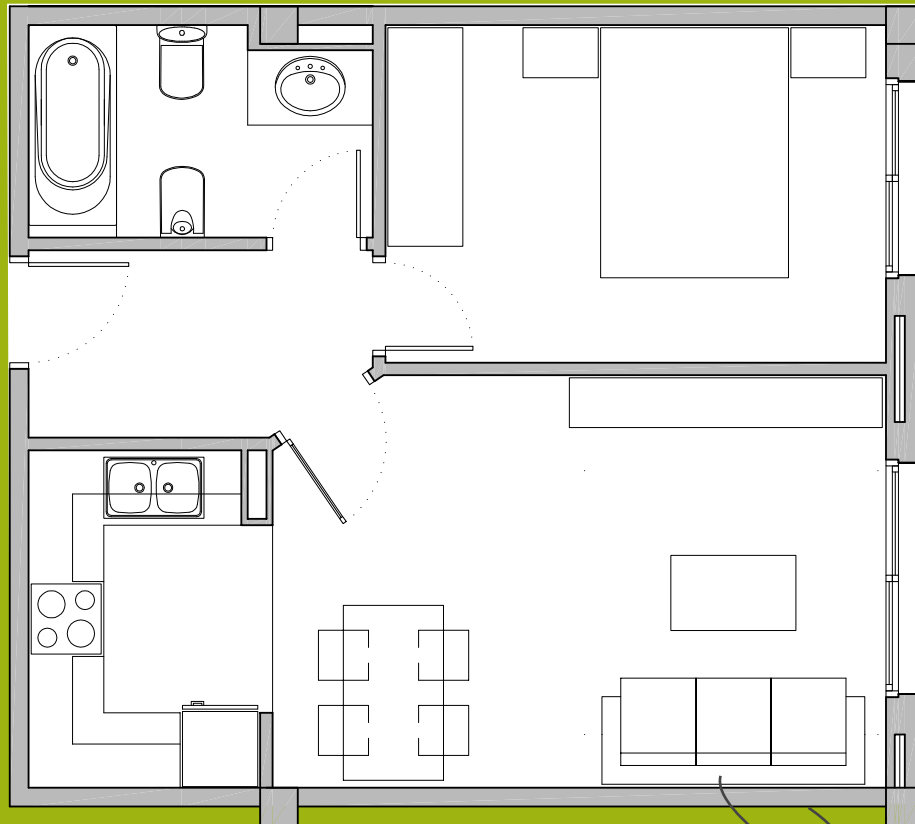

ARA JA NO TENS EXCUSA!!!

TIPOLOGIA DE VIVENDA

Escala B
Planta 1^a, Porta 4^a

Rebedor	3,89m ²
Sala-Cuina	20,96m ²
Habitació	10,80m ²
Bany	4,48m ²

Superfície Construïda interior 45,16 m²

741
€/MES
TOT INCLÒS
SENSE ENTRADA